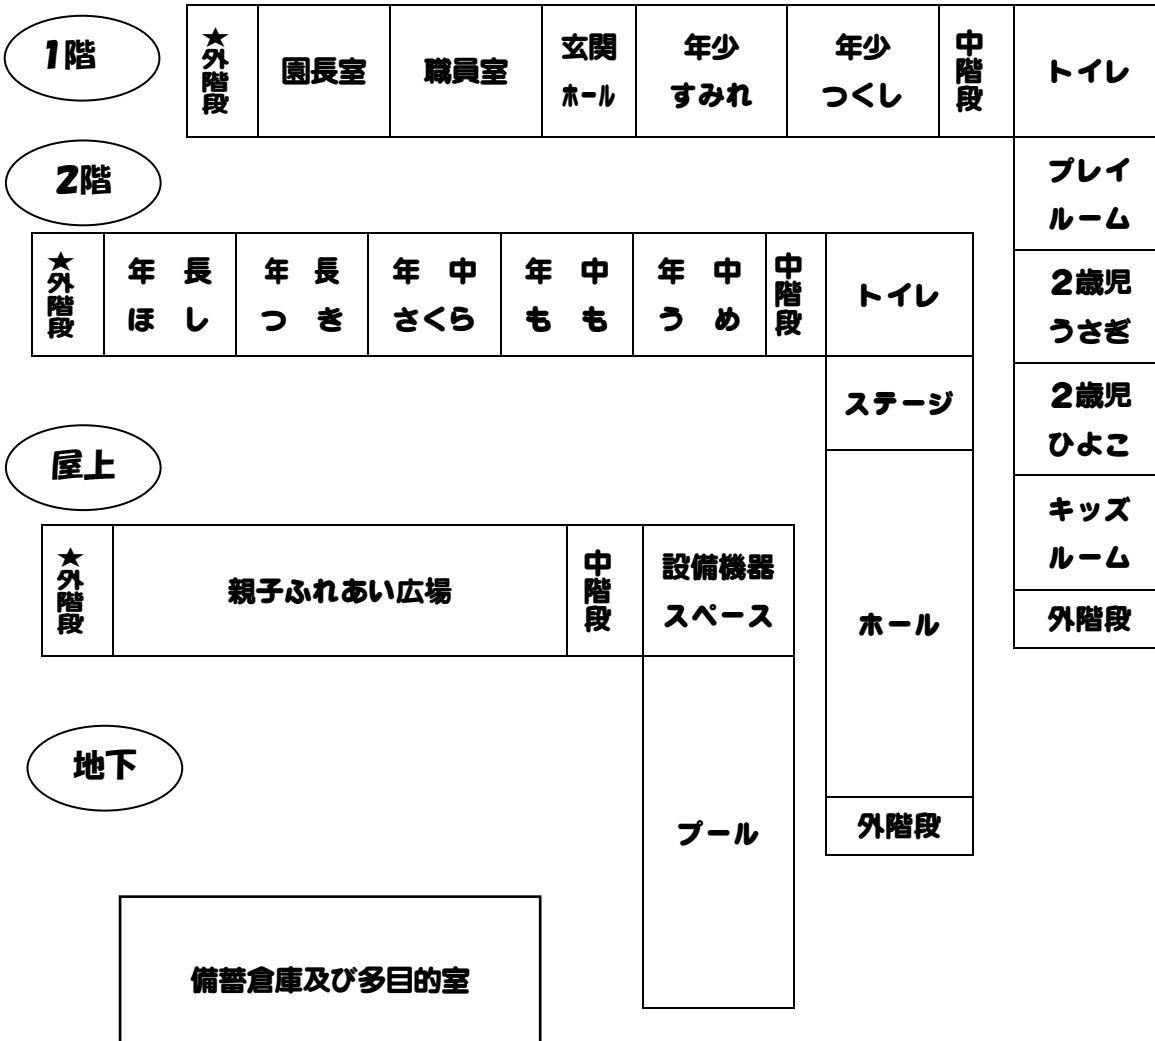

令和8年4月

未就園児保護者各位

こざくら第二幼稚園

《 幼稚園からのお知らせ 》

当園では子育て支援の一環として、幼稚園開放に積極的に取り組んで参りたいと思っております。今後のお知らせを『こざくら第二幼稚園未就園児用公式ライン』にてお知らせいたします。

《公式LINE》

※ ご質問、ご不明な点がございましたら、お電話にてお問い合わせください。

※ 今後、園からのお知らせが不要な方はご自分で登録削除をお願いいたします。

こざくら第二幼稚園 043-278-2578 担当 岩本

来園の際は・・・

- ◎ お知らせした内容や時間に変更がある場合・天災等で実施出来ない場合は『こざくら第二幼稚園未就園児用公式ライン』でお知らせします。来園前に必ずご確認ください。
- ◎ 来園の際は、門にあるインターホンを押してください。門の鍵を職員室で開錠します。
- ◎ 園行事の場合は在園児優先となりますので、ご不便をお掛けする事もあるかとは思いますがご理解の程、よろしくお願いいたします。
- ◎ 1階・2階女性トイレにオムツ替え台があります。
- ◎ 使用済みオムツやゴミはお持ち帰りください。

【園内案内図】

◎園内を見学する際は、室内履きに履き替え、中階段をご利用ください。
外履きのまま外階段を使いテラスから見学することも可能です。

◎親子ふれあい広場（屋上）は、★印側の外階段又は、中階段からお上がりください。

◎ご質問等がございましたら、職員にお声掛けください。

《近隣の駐車場について》

お車でお越しの際は、近くの有料駐車場（イオンスタイル・ピア・タイムズ等）又は保護者用駐車場をご利用ください。いずれも台数に限りがありますので、乗り合わせをしたり、公共の交通機関や自転車をご利用になる等ご協力をお願いします。